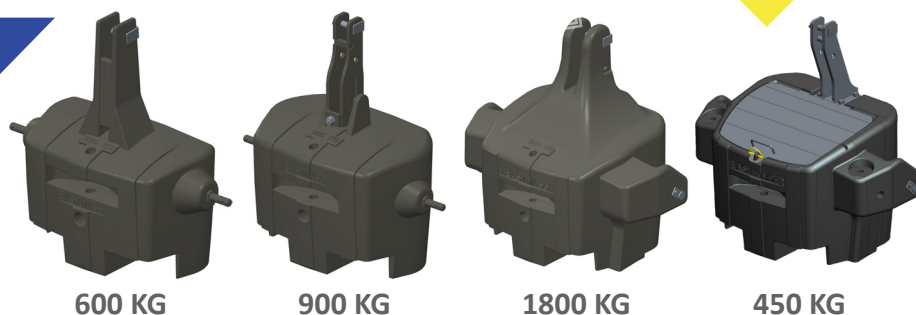

BIGPACK ZÁVAŽÍ 600 KG

■ Šedé - EM01 600 03R00	1 480 €
■ Černé - EM01 600 01R00	1 480 €

BIGPACK ZÁVAŽÍ 900 KG

■ Šedé - EM01 900 03R00	2 200 €
■ Černé - EM01 900 01R00	2 200 €

BIGPACK ZÁVAŽÍ 1800 KG

■ Šedé - EM01 1800 03R00	4 400 €
■ Černé - EM01 1800 01R00	4 400 €
■ Zelené - EM01 1800 02R00	4 400 €

TOOLBOX 450 KG [157 LITRŮ]

■ Šedé - B001 450 03R00	2 712 €
■ Černé - B001 450 01R00	2 712 €
■ Zelené - B001 450 02R00	2 712 €

REINFORCED magnetit

» Reinforced - magnetitový beton v litinovém korpusu

NOVÁ ŘADA ZÁVAŽÍ