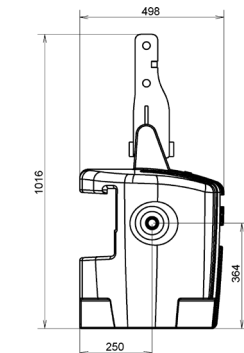

POLYVALENT 900 KG

- » traktory John Deere

■ Barva Zelená
EMJD 900 RAR00

2.200 €