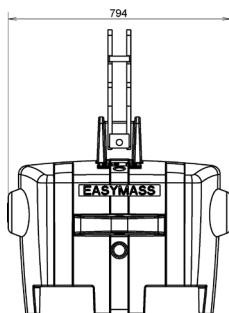

POLYVALENT 840 KG

- » traktory Claas

■ Barva Šedá
EM01 840 CLR00

2.160 €