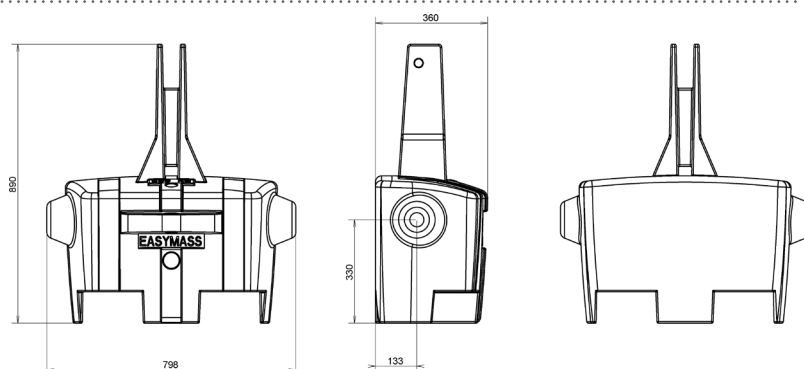

BIGPACK ZÁVAŽÍ 600 KG

■ Šedé - EM01 600 03R00	1 480 €
■ Černé - EM01 600 01R00	1 480 €

BIGPACK ZÁVAŽÍ 900 KG

■ Šedé - EM01 900 03R00	2 200 €
■ Černé - EM01 900 01R00	2 200 €

BIGPACK ZÁVAŽÍ 1800 KG

■ Šedé - EM01 1800 03R00	4 400 €
■ Černé - EM01 1800 01R00	4 400 €
■ Zelené - EM01 1800 02R00	4 400 €