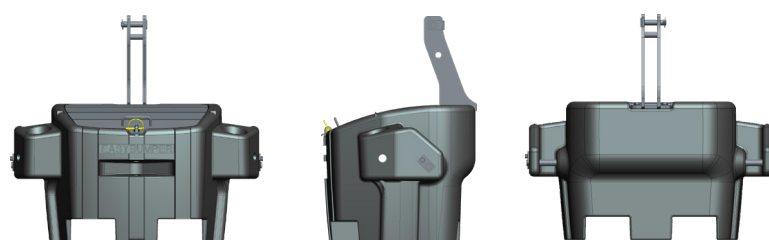

BIGPACK ZÁVAŽÍ 600 KG

■ Šedé - EM01 600 03R00	1 480 €
■ Černé - EM01 600 01R00	1 480 €

BIGPACK ZÁVAŽÍ 900 KG

■ Šedé - EM01 900 03R00	2 200 €
■ Černé - EM01 900 01R00	2 200 €

BIGPACK ZÁVAŽÍ 1800 KG

■ Šedé - EM01 1800 03R00	4 400 €
■ Černé - EM01 1800 01R00	4 400 €
■ Zelené - EM01 1800 02R00	4 400 €

TOOLBOX 450 KG [157 LITRŮ]

■ Šedé - B001 450 03R00	2 712 €
■ Černé - B001 450 01R00	2 712 €
■ Zelené - B001 450 02R00	2 712 €

REINFORCED magnetit

» Reinforced - magnetitový beton v litinovém korpusu

NOVÁ ŘADA ZÁVAŽÍ