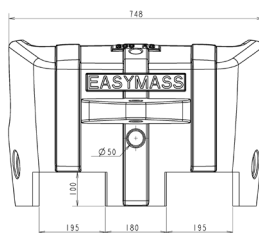

ADD-ON 300 KG

■ Šedá EM02 300 03R00	736 €
■ Černá EM02 300 01R00	736 €
■ Zelená EM02 300 02R00	736 €