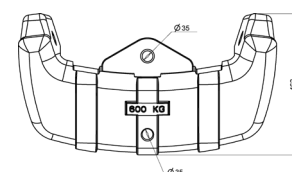

Magnetite Weights 1050 KG
+ add-on 600 KG

Toolbox 450 KG
+ add-on 300 KG

Novinka

- » 300 KG a 600 KG add-on mohou být kompletována též se sadami Reinforced a Toolbox

ADD-ON

Variabilní dotížení traktoru 600 Kg až 2400 Kg