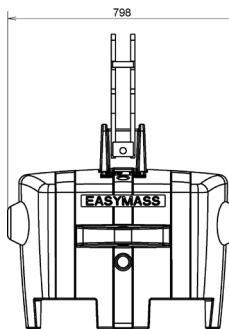

POLYVALENT 900 KG

- » traktory John Deere

■ Barva Zelená
EMJD 900 RAR00

2.200 €