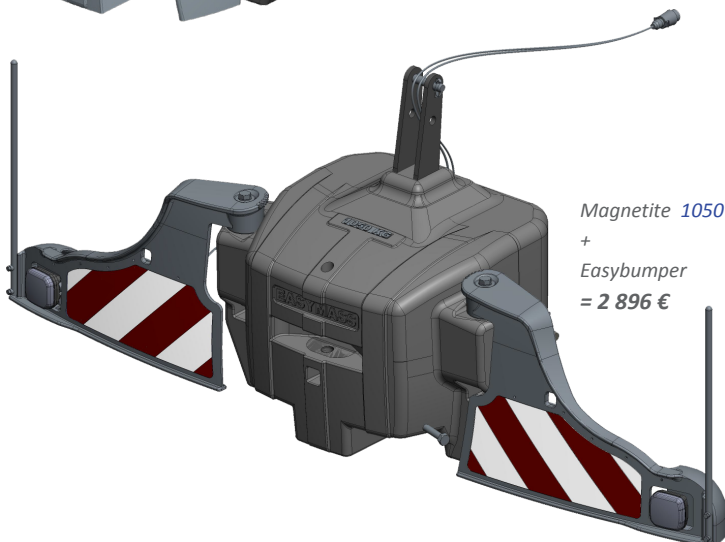

Magnetite 1050 KG
+
Easybumper
= 2 896 €

Příklady kompletů