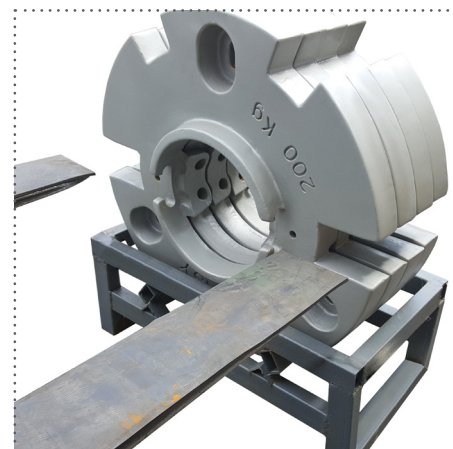

na dotaz

SO EASY KOLOVÁ ZÁVAŽÍ

- » Univerzální litinové závaží přírubových náprav
- » Sada včetně ocelového odkládacího stojanu
- » Standardně na 8mi, nebo 10ti šroubovou přírubu

SO EASY

■ Barva Šedá

		Váha	Cena
SO EASY sada 1 modul	1 kolo	240 KG	1.168 €
	2 x 1 modul	480 KG	2.336 €
SO EASY sada 2 moduly	1 kolo	440 KG	1.840 €
	2 x 2 moduly	880 KG	3.680 €
SO EASY sada 3 moduly	1 kolo	640 KG	2.512 €
	2 x 3 moduly	1 280 KG	5.024 €
SO EASY sada 4 moduly	1 kolo	840 KG	3.184 €
	2 x 4 moduly	1 680 KG	6.368 €