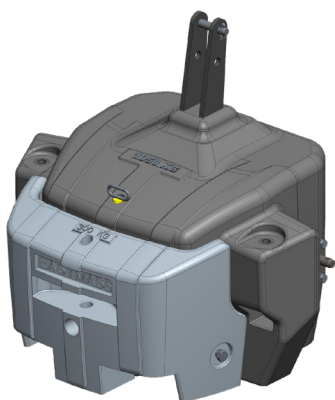

Magnetite 1050 KG
+ add-on 300 KG
= 2 376 €