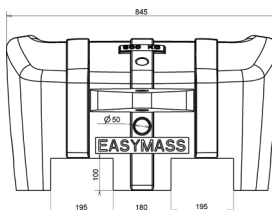

Magnetite Weights 1050 KG
+ add-on 600 KG

Toolbox 450 KG
+ add-on 300 KG

Novinka

- » 300 KG a 600 KG add-on mohou být kompletována též se sadami Reinforced a Toolbox

ADD-ON

Variabilní dotížení traktoru 600 Kg až 2400 Kg