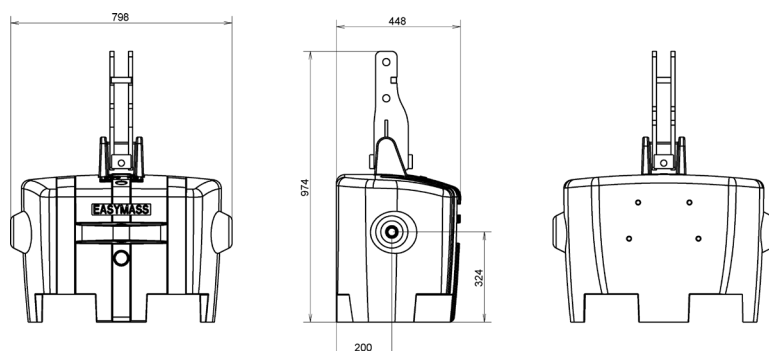

BIGPACK ZÁVAŽÍ 600 KG

■ Šedé - EM01 600 03R00	1 480 €
■ Černé - EM01 600 01R00	1 480 €

BIGPACK ZÁVAŽÍ 900 KG

■ Šedé - EM01 900 03R00	2 200 €
■ Černé - EM01 900 01R00	2 200 €

BIGPACK ZÁVAŽÍ 1800 KG

■ Šedé - EM01 1800 03R00	4 400 €
■ Černé - EM01 1800 01R00	4 400 €
■ Zelené - EM01 1800 02R00	4 400 €