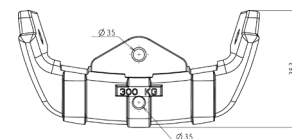

ADD-ON 300 KG

■ Šedá EM02 300 03R00	736 €
■ Černá EM02 300 01R00	736 €
■ Zelená EM02 300 02R00	736 €