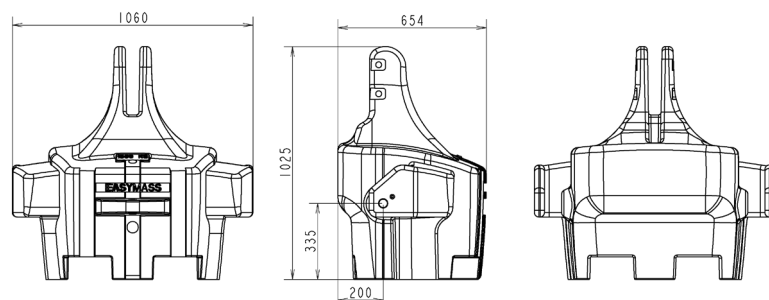

BIGPACK ZÁVAŽÍ 600 KG

■ Šedé - EM01 600 03R00	1 480 €
■ Černé - EM01 600 01R00	1 480 €

BIGPACK ZÁVAŽÍ 900 KG

■ Šedé - EM01 900 03R00	2 200 €
■ Černé - EM01 900 01R00	2 200 €

BIGPACK ZÁVAŽÍ 1800 KG

■ Šedé - EM01 1800 03R00	4 400 €
■ Černé - EM01 1800 01R00	4 400 €
■ Zelené - EM01 1800 02R00	4 400 €