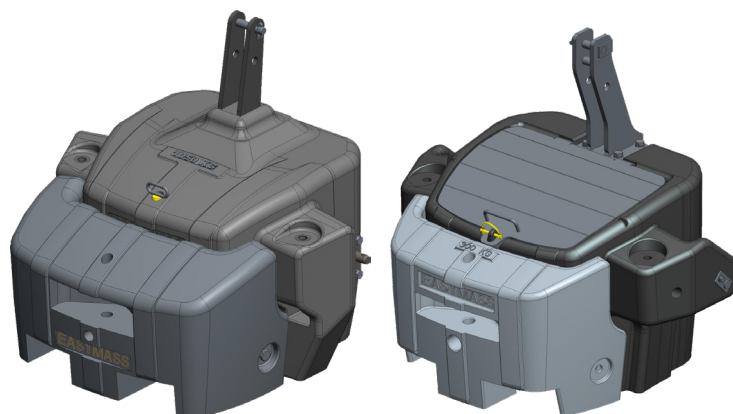

Magnetite Weights 1050 KG
+ add-on 600 KG

Toolbox 450 KG
+ add-on 300 KG

Novinka

- » 300 KG a 600 KG add-on mohou být kompletována též se sadami Reinforced a Toolbox

ADD-ON

Variabilní dotížení traktoru 600 Kg až 2400 Kg