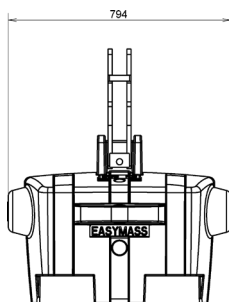

POLYVALENT 600 KG

- » traktory John Deere

■ Barva Zelená
EMJD 600 RAR00

1.592 €