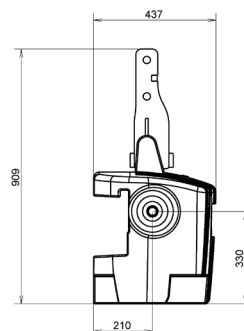

POLYVALENT 600 KG

- » traktory John Deere

■ Barva Zelená
EMJD 600 RAR00

1.592 €