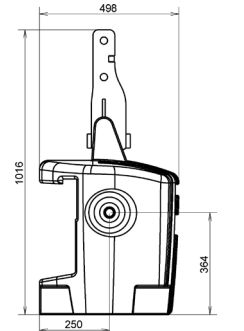

POLYVALENT 840 KG

- » traktory Claas

■ Barva Šedá
EM01 840 CLR00

2.160 €