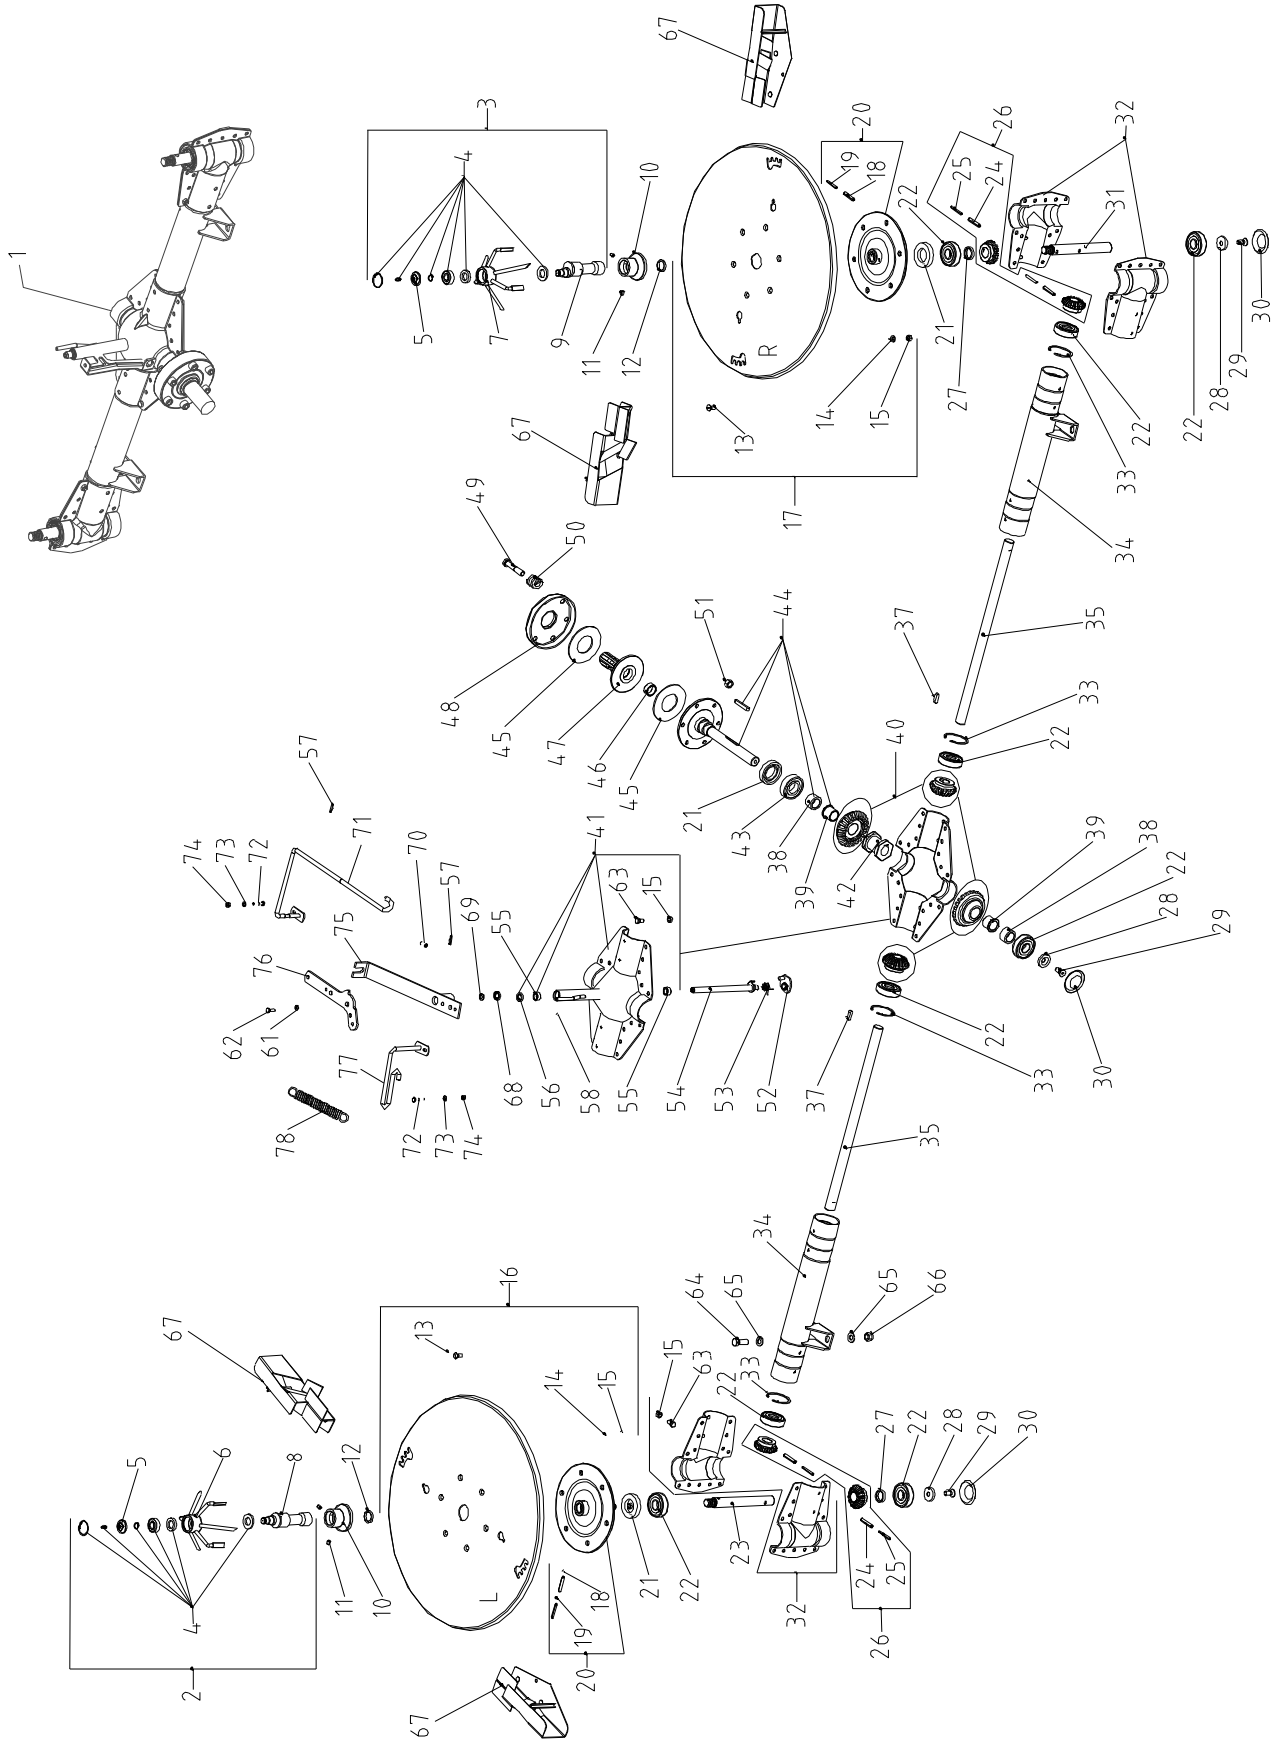

EX / EXW Trend

Pos. No.	Order no.	Notes	Pos. No.	Order no.	Notes
1	4750-02	540/750 rpm	42	4652-09	
2	4160-01	Right	43	9950-03	6206-2RS
3	4160-02	Left	44	4652-01	
4	4056-10		45	3260-09	
5	4056-03		46	9990-90	
6	4058-05	Right	47	3263-00	
7	4058-06	Left	48	3260-07	
8	4161-02	Left	49	9965-02	M12x65
9	4161-01	Right	50	9934-03	
10	4158-05		51	9969-60	M12
11	9913-20	M8x10	52	4653-10	
12	4560-01	Ø20xØ30x5	53	9934-02	
13	9929-35	M8x20	54	4653-02	
14	9930-32	D8/17	55	9990-99	14x20x10
15	9969-31	M8	56	9936-29	14x22x4
16	4550-05	Left	57	9934-31	
17	4550-06	Right	61	9930-07	D6/17
18	9933-02	Ø8x40	62	9961-04	M6x16
19	9933-11	Ø5x40	63	9962-03	M8x16
20	4051-05		64	9965-01	M12x35
21	9936-37	35x62x12	65	9930-35	D12/24
22	9950-02	6305-2RS	66	9969-62	M12
23	4155-04	Right thread	67	4650-12	E1 T 2 Left/ 2 Right
24	9933-12	Ø8x45	67	4650-20	E2 T 2 Left/ 2 Right
25	9933-17	Ø5x45	67	4650-28	E6 T 2 Left/ 2 Right
26	3265-02	15 teeth	67	4650-36	E8 T 2 Left/ 2 Right
27	3262-05		68	9936-28	
28	3260-04		69	9937-13	U 14
29	9963-07	M10x25	70	9913-19	M8x10
30	3260-05		71	4690-08	
31	4062-05	Left thread	72	9961-12	M6x20
32	4454-05		73	9930-02	D6/17
33	9937-40	I60	74	9969-16	M6
34	4557-02		75	4655-05	
35	4156-02		76	4653-15	
37	9931-56	8x7x25	77	4690-05	
38	4652-03		78	9934-07	
39	4652-08				
40	4652-10	17/24 teeth			
41	4660-00